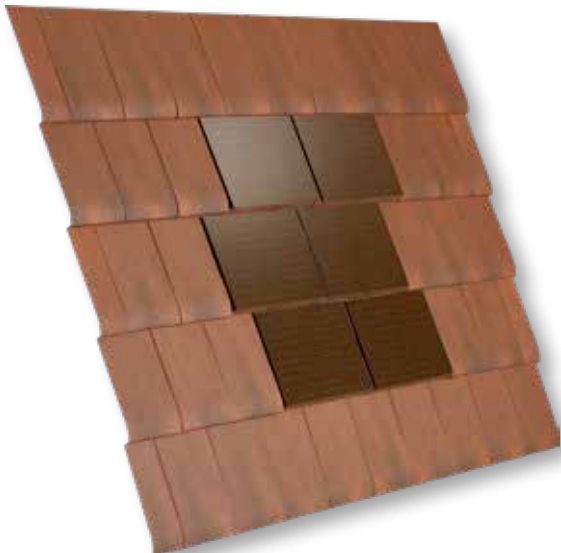

ZONNEDAKPANNEN

HP10 SOLAIRE

NIEUW

HP10 SOLAIRE KLEUR ROOD

De zonnepan die PERFECT past bij rode dakbedekkingen.

HP10 SOLAIRE kleur rood van EDILIANS:
De meest esthetische manier om energie te produceren op de markt!

Marktlancering in 2021.

ACCESSOIRES

HP10 SOLAIRE
EINDPAN

EDILIANS

Email :
serviceclients.exp@edilians.com

edilians.be/nl
edilians.nl

HP10 SOLAIRE

Vermogen per eenheid:
Leikleurig: 30 Wp / Rood: 23 Wp
Ingenomen ruimte: 5 pannen/m²
Silicium monokristallijne cellen

Geef uw pand een avantgardistische toets!

Deze innovatieve combinatie is uniek op de markt: esthetisch en energieproducerend.

VOORDELEN

- Terracotta past perfect bij de zonnecel
- Absolute waterdichtheid gegarandeerd voor 30 jaar*
- Duurzaam en betrouwbaar dankzij de inherente kenmerken van Beauvais-klei
- Makkelijk en snel te plaatsen: dezelfde montage als terracotta HP10 Huguenot en vereenvoudigde Plug&Play aansluitingen
- Moduleerbaar, evolutief en eenvoudig systeem
- Geproduceerd in Frankrijk

Aanbevolen in combinatie met onze onderdakfolie AERO TOP 30, die gegarandeerd 30 jaar meegaat!

* Onze dakpan HP10 SOLAIRE is gegarandeerd 20 jaar waterdicht, mogelijk verlengd tot 30 jaar indien het dak bedekt wordt met nieuwe en compatibele EDILIANS terracotta pannen.