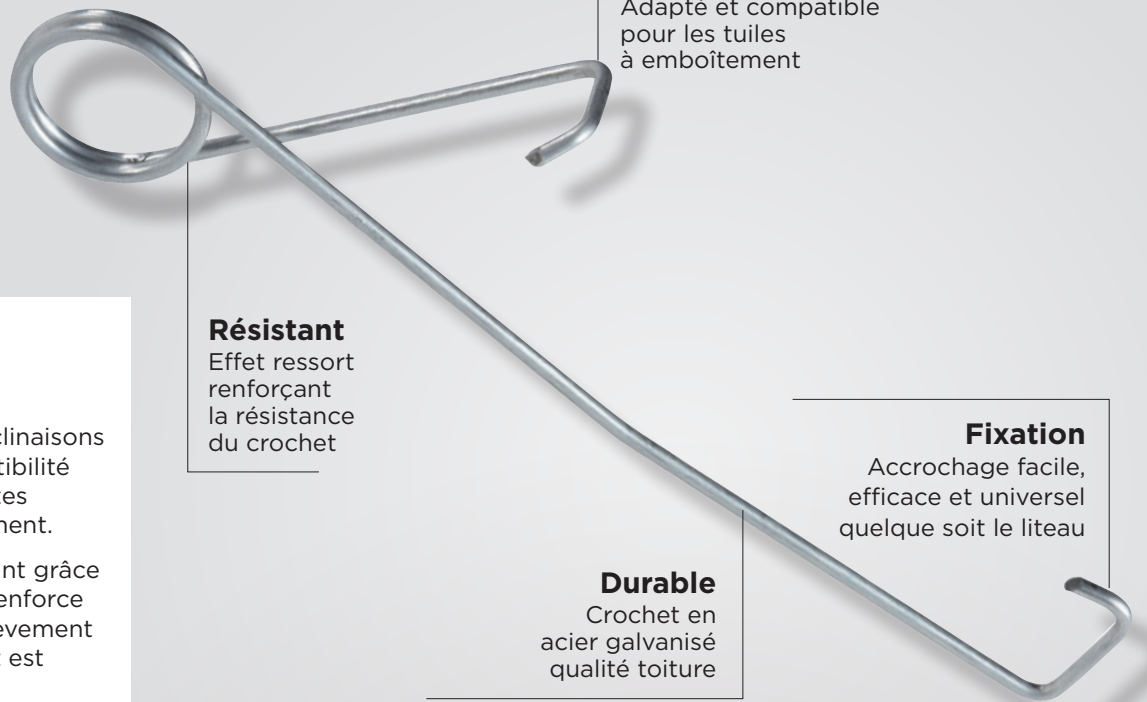

Crochet de fixation universel pour tuiles à emboîtement HARPON®

Répondant à l'obligation de fixation des tuiles des DTU 40.21 et 40.211, le crochet harpon est un crochet universel destiné à fixer les tuiles à emboîtement en partie courante.

- 1 modèle et trois déclinaisons assurant une compatibilité universelle pour toutes les tuiles à emboîtement.
- Extrêmement résistant grâce à l'effet ressort qui renforce la tenue plus le soulèvement de la tuile lié au vent est important.
- Simple et rapide à poser avec l'outil de fixation fourni ou à la main.
- Finition du crochet permettant un emboîtement optimal avec les tuiles.
- Métal galvanisé durable qualité toiture.
- Crochets totalement invisibles.

Emboîtement

Adapté et compatible pour les tuiles à emboîtement

Résistant

Effet ressort renforçant la résistance du crochet

Fixation

Accrochage facile, efficace et universel quelque soit le liteau

Durable

Crochet en acier galvanisé qualité toiture