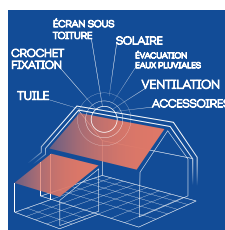

EDILIANS

Siège social

65 Chemin du Moulin Carron
BP 40021 - F 69571 DARDILLY
Tél. : + 33 (0)4 72 52 02 72
Fax : + 33 (0)4 72 17 08 54

edilians.com

hot.line@edilians.com

0 810 148 223 Service 0,06 € / min + prix appel

Contactez votre interlocuteur EDILIANS

Conditionnement

Baguette	Carton	Palette
25 crochets	500 crochets + outil de fixation & notice de pose	20 000 crochets